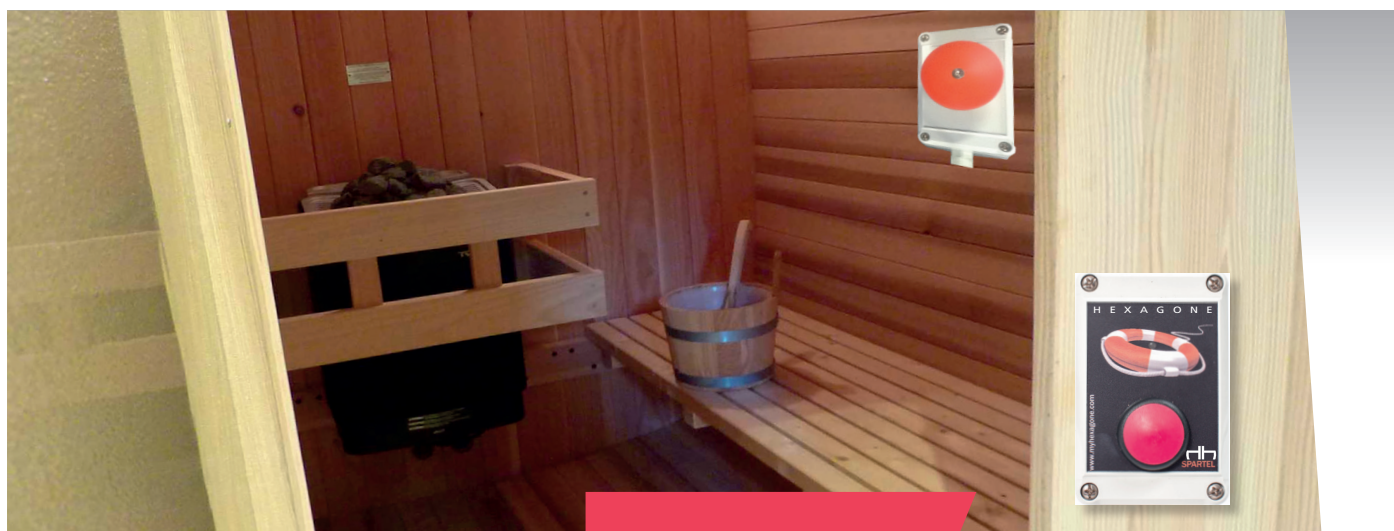

LE KIT SAUNA

eks014n000

Réseau sans fil