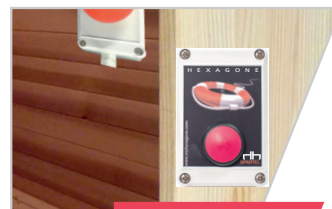

Solution sécurité et animation piscine

Jusqu'à
150 mètres
de portée

1

À l'intérieur bouton
spécial sauna haute
température

**Bouton panique
spécial sauna**

2

À l'extérieur
avertisseur d'urgence
sans fil étanche

Double sécurité alerte intérieure et extérieure

Avertir d'un malaise dans une zone non surveillée

Résiste aux hautes température, jusqu'à 110°

Protégé par brevet international

MADE IN FRANCE

Sécurité sauna/spa/hammam

Caractéristiques

Affiche la zone
du bouton
déclenché

Boîtier led et haut parleur

Idéal pour
zones non
surveillées

Bouton panique standard mural

Résiste
à 110°!

Bouton panique spécial sauna

Alimentation
Protection
Portée
Étanche
Autonomie
Dimensions
Références